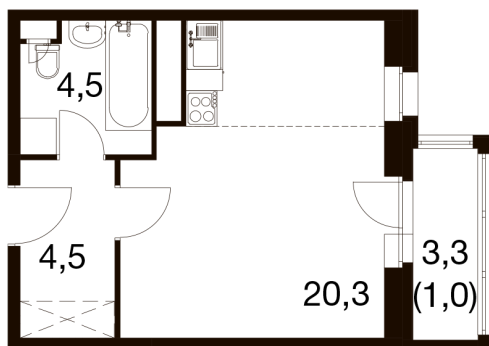

Номер: 237

Студия 29.1 м²

Отсканируйте QR-код и
смотрите на сайте dom-
ideal.group

1Св	20,3
	29,3
	30,3

~~7 913 920 руб.~~

7 676 502 руб.

Скидка 3%

Чистовая отделка

Этаж

15

Секция

2

14.06.2026 07:53 (Мск)

Не является публичной офертой, цена может быть скорректирована.
Информация взята с сайта «dom-ideal.group».