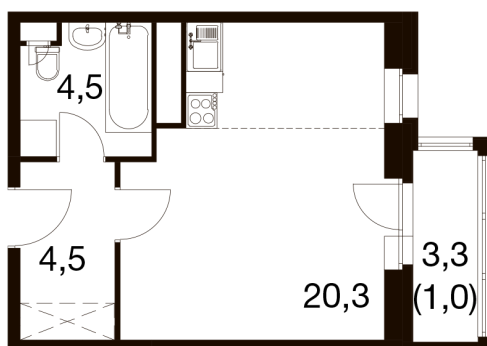

Номер: 237

Студия 29.1 м²

Отсканируйте QR-код и
смотрите на сайте dom-
ideal.group

1Св	20,3
	29,3
	30,3

~~7 913 920 руб.~~

7 676 502 руб.

Скидка 3%

Чистовая отделка

Этаж

15

Секция

2

14.06.2026 09:01 (Мск)

Не является публичной офертой, цена может быть скорректирована.
Информация взята с сайта «dom-ideal.group».