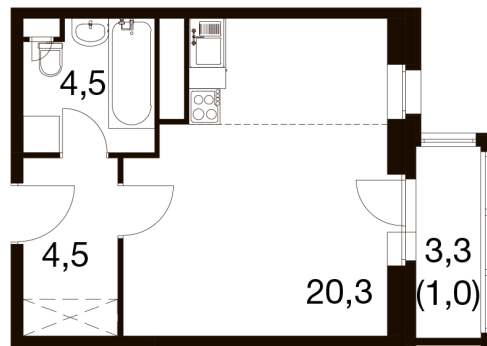

Номер: 207

Студия 28.8 м²

Отсканируйте QR-код и
смотрите на сайте dom-
ideal.group

1Св	20,3
	29,3
	30,3

~~7 898 458 руб.~~

7 661 504 руб.

Скидка 3%

Чистовая отделка

Этаж

12

Секция

2

28.06.2026 09:34 (Мск)

Не является публичной офертой, цена может быть скорректирована.
Информация взята с сайта «dom-ideal.group».