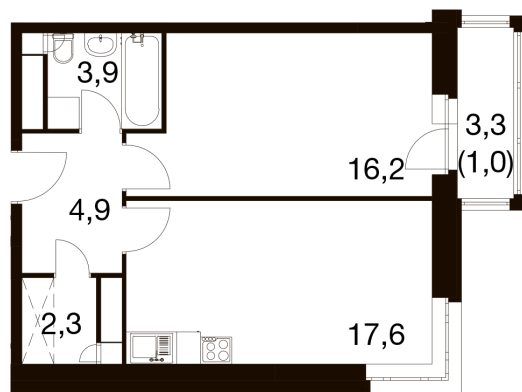

Номер: 525

1 КОМНАТНАЯ 44.4 м²

Отсканируйте QR-код и
смотрите на сайте dom-
ideal.group

	33,7
2Сл	44,8
	45,8

~~11 472 990 руб.~~

10 325 691 руб.

Скидка 10%

Чистовая отделка

Этаж

11

Секция

6

05.06.2026 16:42 (Мск)

Не является публичной офертой, цена может быть скорректирована.
Информация взята с сайта «dom-ideal.group».