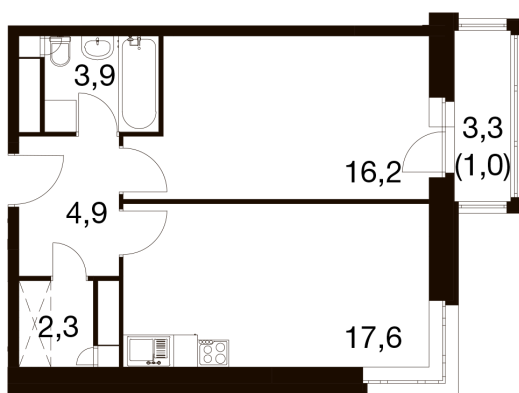

Номер: 518

1 КОМНАТНАЯ 44.2 м²

Отсканируйте QR-код и
смотрите на сайте dom-
ideal.group

	33,7
2Сл	44,8
	45,8

~~11 472 990 руб.~~

10 325 691 руб.

Скидка 10%

Чистовая отделка

Этаж

10

Секция

6

28.06.2026 09:37 (Мск)

Не является публичной офертой, цена может быть скорректирована.
Информация взята с сайта «dom-ideal.group».