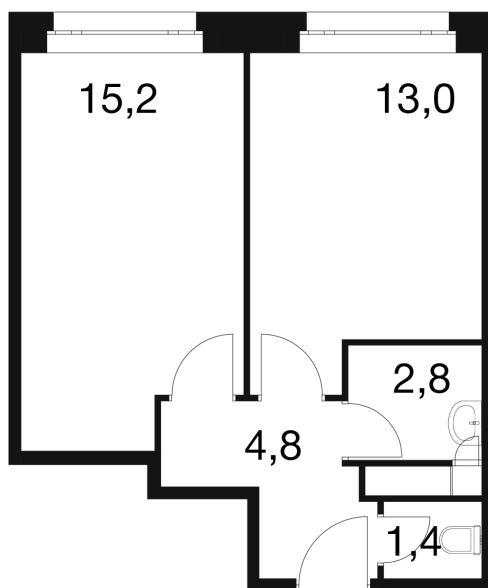

Номер: 628

1 комнатная 37 м²

Отсканируйте QR-код и
смотрите на сайте dom-
ideal.group

№34 37,2

~~7 966 470 руб.~~

7 647 811 руб.

Скидка 4%

White Box

Этаж

2

Секция

6

30.06.2026 18:28 (Мск)

Не является публичной офертой, цена может быть скорректирована.
Информация взята с сайта «dom-ideal.group».