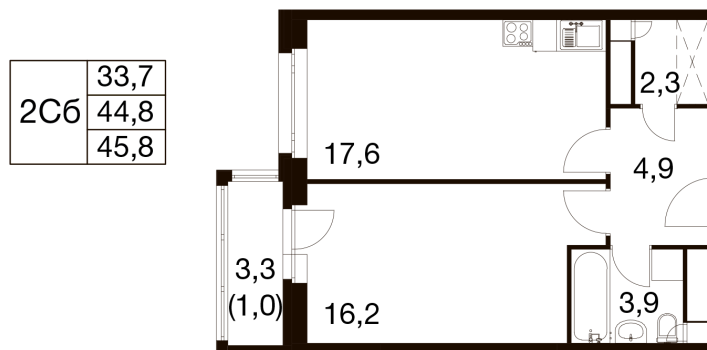

Номер: 222

Отсканируйте QR-код и
смотрите на сайте dom-
ideal.group

1 КОМНАТНАЯ 44.6 м²

~~11 497 090 руб.~~

10 347 381 руб.

Скидка 10%

Чистовая отделка

Этаж