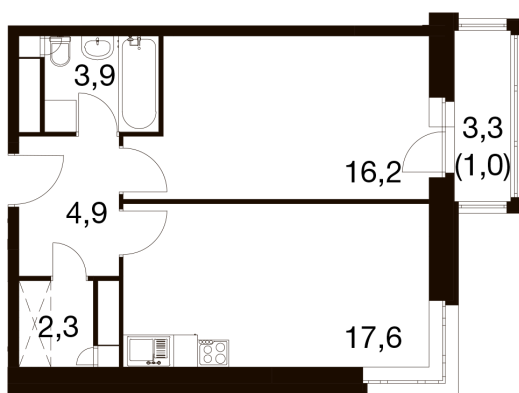

# 1 КОМНАТНАЯ 44.3 м<sup>2</sup>

Отсканируйте QR-код и  
смотрите на сайте dom-  
ideal.group

2Сл	33,7
	44,8
	45,8

~~11 472 990 руб.~~

10 325 691 руб.

Скидка 10%

Чистовая отделка

Этаж