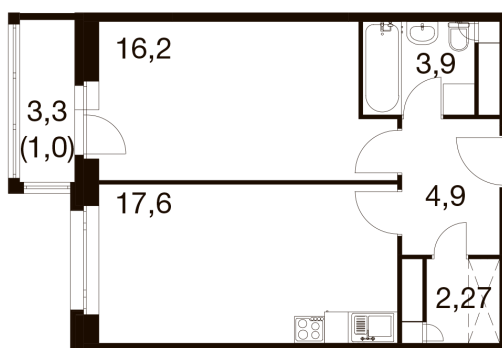

# 1 КОМНАТНАЯ 44 м<sup>2</sup>

	33,7
2Ca	44,8
	45,8

~~11 472 990 руб.~~

9 752 041 руб.

Скидка 15%

Чистовая отделка

Этаж

13