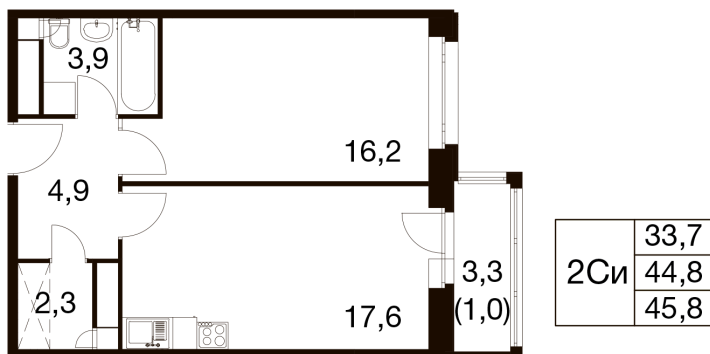

Номер: 516

# 1 КОМНАТНАЯ 44.2 м<sup>2</sup>

Отсканируйте QR-код и  
смотрите на сайте dom-  
ideal.group

~~11 472 990 руб.~~

10 325 691 руб.

Скидка 10%

Чистовая отделка

Этаж

10