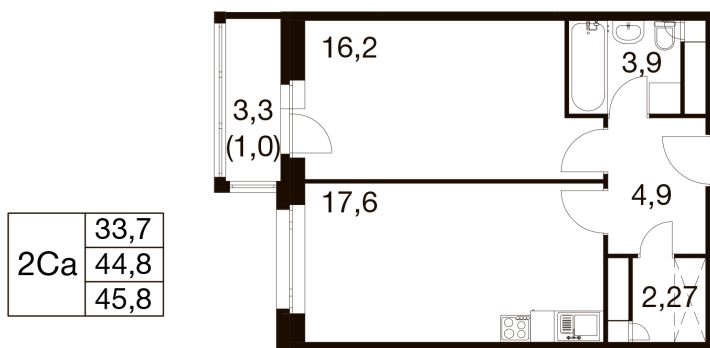

Номер: 91

Отсканируйте QR-код и
смотрите на сайте dom-
ideal.group

1 КОМНАТНАЯ 44.3 м²

~~11 472 990 руб.~~

10 325 691 руб.

Скидка 10%

Чистовая отделка

Этаж