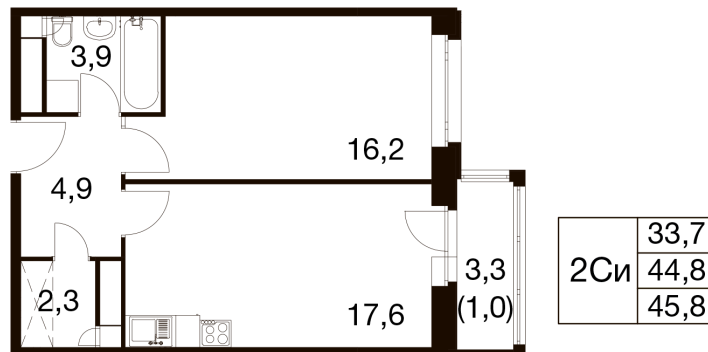

Номер: 558

1 КОМНАТНАЯ 44.3 м²

Отсканируйте QR-код и
смотрите на сайте dom-
ideal.group

~~11 497 090 руб.~~

10 347 381 руб.

Скидка 10%

Чистовая отделка

Этаж