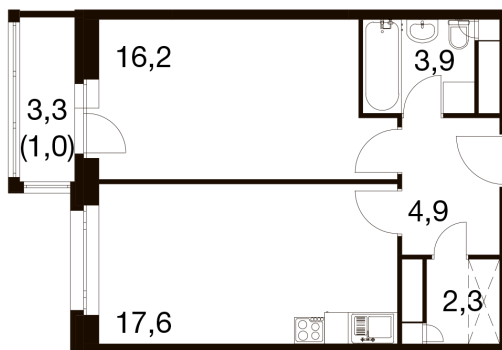

Номер: 231

Отсканируйте QR-код и
смотрите на сайте dom-
ideal.group

1 КОМНАТНАЯ 44.3 м²

	33,7
2Ca	44,8
	45,8

~~11 521 200 руб.~~

10 369 080 руб.

Скидка 10%

Чистовая отделка

Этаж

15

Секция

2

28.06.2026 09:35 (Мск)

Не является публичной офертой, цена может быть скорректирована.
Информация взята с сайта «dom-ideal.group».