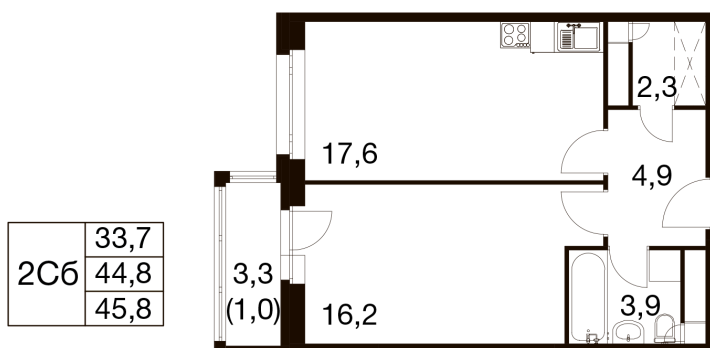

Номер: 230

Отсканируйте QR-код и
смотрите на сайте dom-
ideal.group

1 КОМНАТНАЯ 44.5 м²

~~11 497 090 руб.~~

9 772 526 руб.

Скидка 15%

Чистовая отделка

Этаж