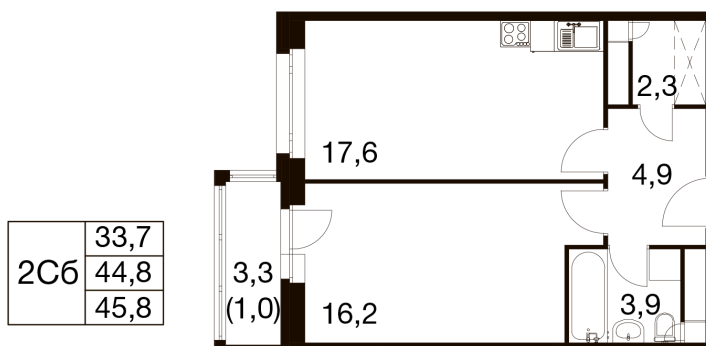

Номер: 230

1 КОМНАТНАЯ 44.5 м²

Отсканируйте QR-код и
смотрите на сайте dom-
ideal.group

~~11 497 090 руб.~~

10 347 381 руб.

Скидка 10%

Чистовая отделка

Этаж