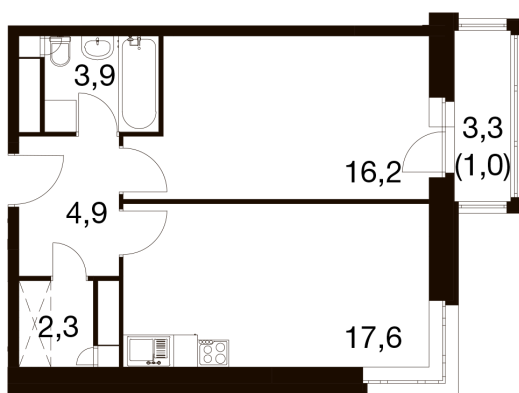

Номер: 567

1 КОМНАТНАЯ 44.3 м²

Отсканируйте QR-код и
смотрите на сайте dom-
ideal.group

2Сл	33,7
	44,8
	45,8

~~11 497 090 руб.~~

10 347 381 руб.

Скидка 10%

Чистовая отделка

Этаж

17

Секция

6

05.06.2026 19:26 (Мск)

Не является публичной офертой, цена может быть скорректирована.
Информация взята с сайта «dom-ideal.group».