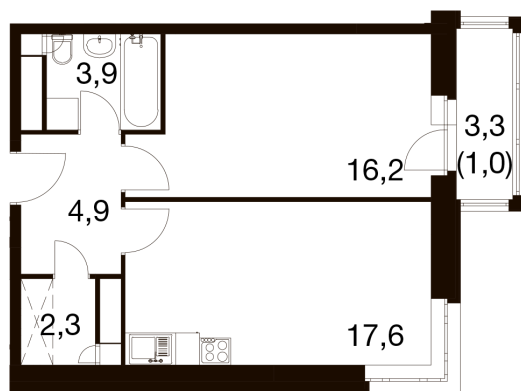

Номер: 567

1 КОМНАТНАЯ 44.3 м²

Отсканируйте QR-код и
смотрите на сайте dom-
ideal.group

	33,7
2Сл	44,8
	45,8

~~11 497 090 руб.~~

9 772 526 руб.

Скидка 15%

Чистовая отделка

Этаж

17

Секция

6

21.04.2026 14:53 (Мск)

Не является публичной офертой, цена может быть скорректирована. Информация взята с сайта «dom-ideal.group»