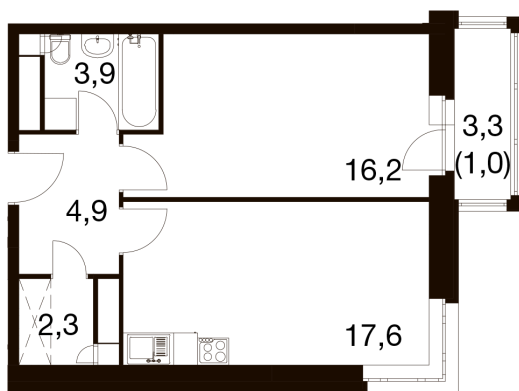

Номер: 567

1 КОМНАТНАЯ 44.3 м²

Отсканируйте QR-код и
смотрите на сайте dom-
ideal.group

	33,7
2Сл	44,8
	45,8

~~11 497 090 руб.~~

9 772 526 руб.

Скидка 15%

Чистовая отделка

Этаж

17

Секция

6

21.04.2026 16:04 (Мск)

Не является публичной офертой, цена может быть скорректирована. Информация взята с сайта «dom-ideal.group»