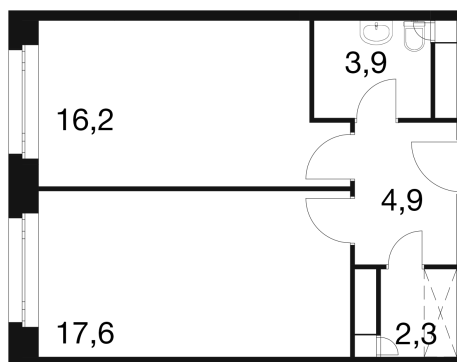

# 1 КОМНАТНАЯ 44.3 м<sup>2</sup>

№17 44,8

~~9 049 161 руб.~~

7 601 295 руб.

Скидка 16%

White Box

Этаж

2