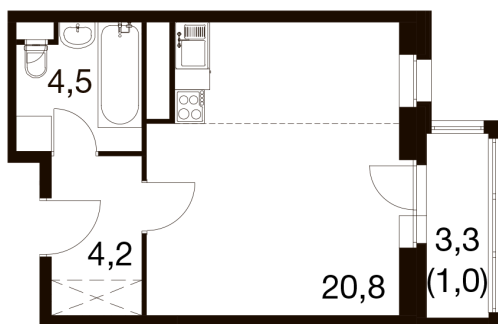

# Студия 29.2 м<sup>2</sup>

Отсканируйте QR-код и  
смотрите на сайте dom-  
ideal.group

1Ca	20,8
	29,5
	30,4

~~8 102 942 руб.~~

**7 859 853 руб.**

Скидка 3%

Чистовая отделка

Этаж