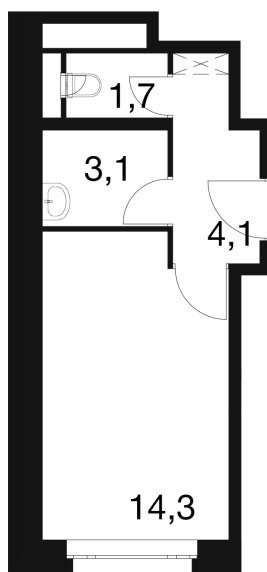

# Студия 23.2 м<sup>2</sup>

Отсканируйте QR-код и  
смотрите на сайте dom-  
ideal.group

№28	23,3
-----	------

~~5 882 128 руб.~~

4 999 809 руб.

Скидка 15%

White Box

Этаж