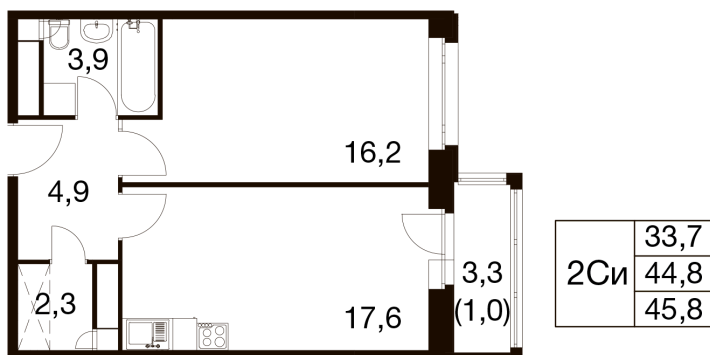

Номер: 544

Отсканируйте QR-код и
смотрите на сайте dom-
ideal.group

1 КОМНАТНАЯ 44.3 м²

~~11 497 090 руб.~~

9 772 526 руб.

Скидка 15%

Чистовая отделка

Этаж