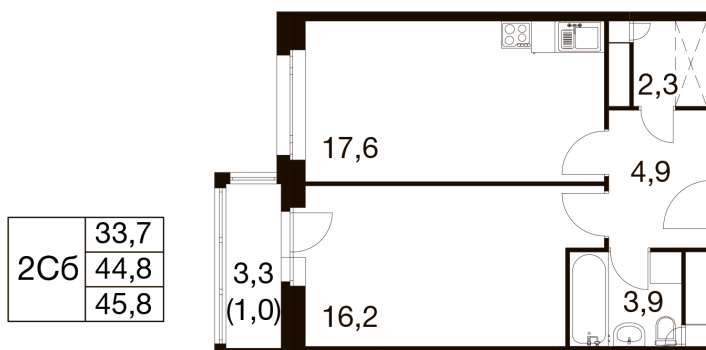

Номер: 102

Отсканируйте QR-код и
смотрите на сайте dom-
ideal.group

1 КОМНАТНАЯ 44.2 м²

~~11 497 090 руб.~~

10 347 381 руб.

Скидка 10%

Чистовая отделка

Этаж