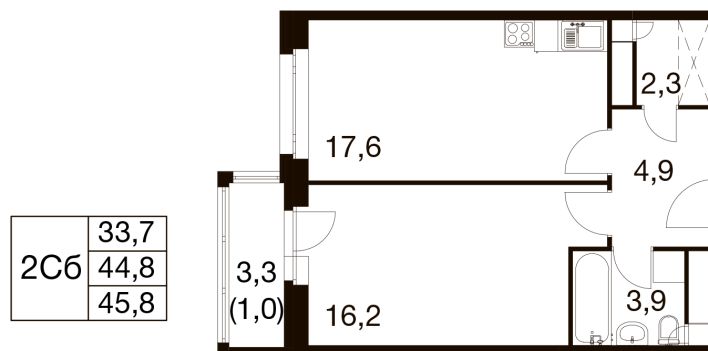

Номер: 102

Отсканируйте QR-код и
смотрите на сайте dom-
ideal.group

1 КОМНАТНАЯ 44.2 м²

~~11 497 090 руб.~~

9 772 527 руб.

Скидка 15%

Чистовая отделка

Этаж