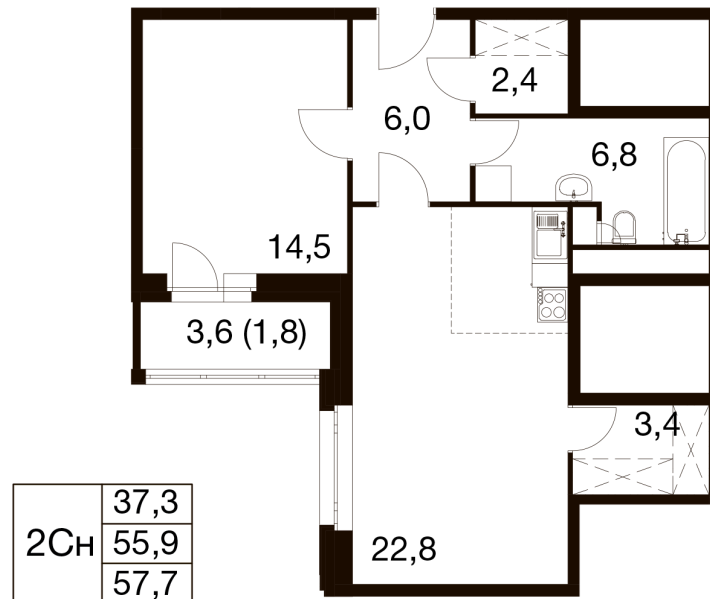

Номер: 485

Отсканируйте QR-код и
смотрите на сайте dom-
ideal.group

2 КОМНАТНАЯ 55.5 м²

~~13 278 042 руб.~~

11 551 897 руб.

Скидка 13%

Чистовая отделка

Этаж