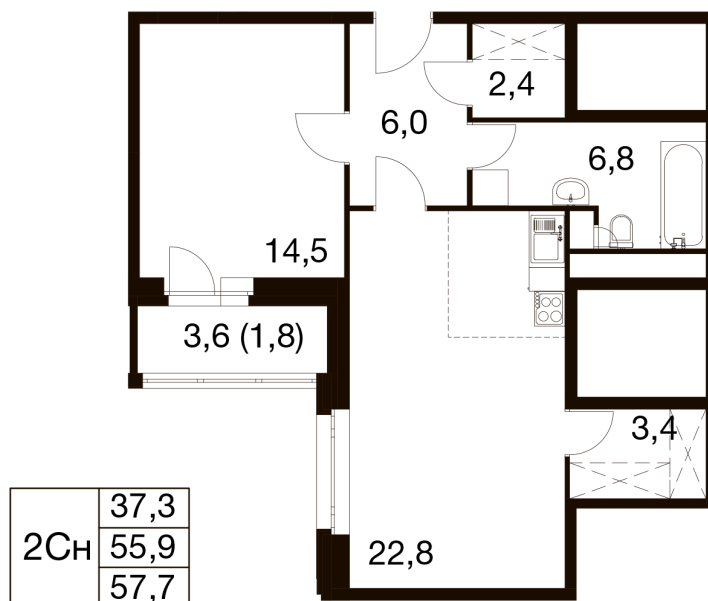

# 2 КОМНАТНАЯ 55.5 м<sup>2</sup>

~~13 548 636 руб.~~

12 464 745 руб.

Скидка 8%

Чистовая отделка

Этаж

5

Секция