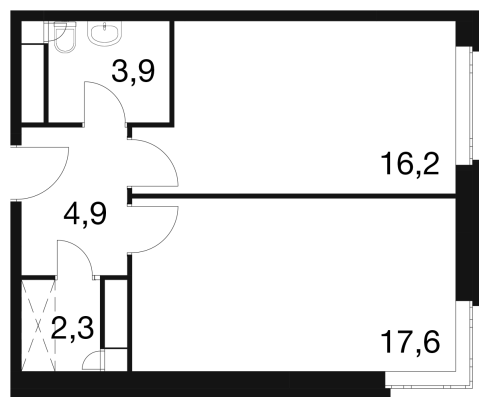

Номер: 632

1 КОМНАТНАЯ 43.9 м²

Отсканируйте QR-код и
смотрите на сайте dom-
ideal.group

№38	44,8
-----	------

~~8 967 453 руб.~~

8 608 755 руб.

Скидка 4%

White Box

Этаж

2

Секция

6

30.06.2026 18:34 (Мск)

Не является публичной офертой, цена может быть скорректирована.
Информация взята с сайта «dom-ideal.group».