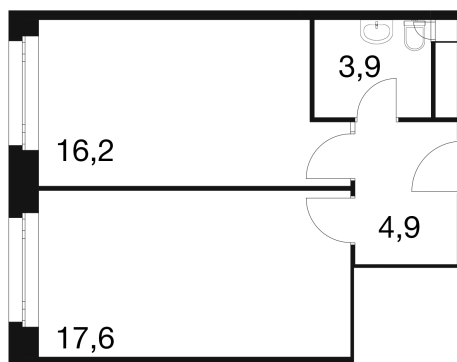

Номер: 598

1 КОМНАТНАЯ 42.5 м²

Отсканируйте QR-код и
смотрите на сайте dom-
ideal.group

№5	42,5
----	------

~~8 682 325 руб.~~

7 293 153 руб.

Скидка 16%

White Box

Этаж

2

Секция

1

01.07.2026 20:29 (Мск)

Не является публичной офертой, цена может быть скорректирована.
Информация взята с сайта «dom-ideal.group».