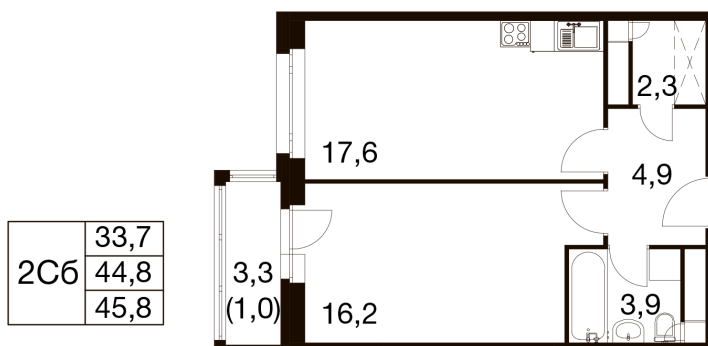

Номер: 240

Отсканируйте QR-код и
смотрите на сайте dom-
ideal.group

1 КОМНАТНАЯ 44.5 м²

~~11 497 090 руб.~~

10 347 381 руб.

Скидка 10%

Чистовая отделка

Этаж