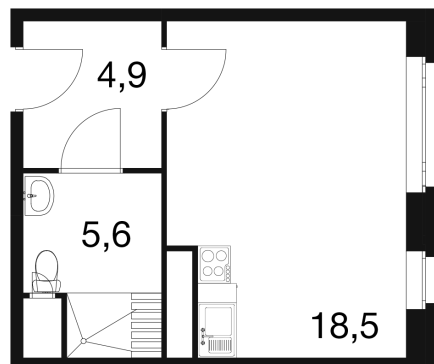

# Студия 29.2 м<sup>2</sup>

Отсканируйте QR-код и  
смотрите на сайте dom-  
ideal.group

№16	29,0
-----	------

~~6 463 712 руб.~~

5 494 155 руб.

Скидка 15%

White Box

Этаж