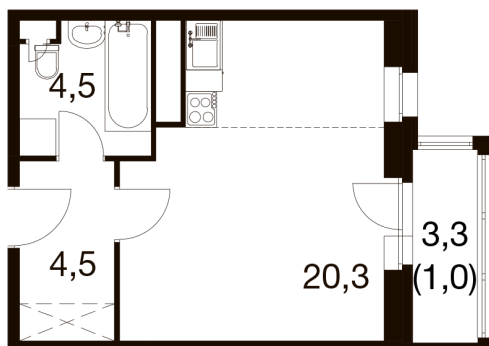

Номер: 75

Студия 28.6 м²

Отсканируйте QR-код и
смотрите на сайте dom-
ideal.group

1Св	20,3
	29,3
	30,3

~~7 882 989 руб.~~

7 252 350 руб.

Скидка 8%

Чистовая отделка

Этаж

10

Секция

1

14.06.2026 08:57 (Мск)

Не является публичной офертой, цена может быть скорректирована.
Информация взята с сайта «dom-ideal.group».