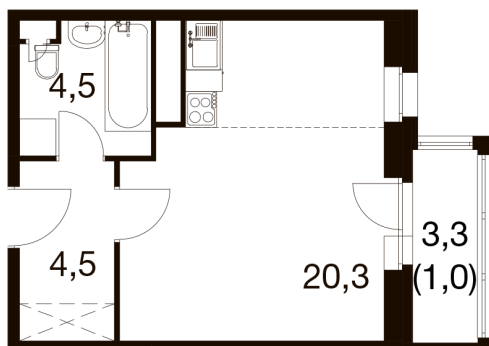

Номер: 75

Студия 28.6 м²

Отсканируйте QR-код и
смотрите на сайте dom-
ideal.group

1Св	20,3
	29,3
	30,3

~~7 882 989 руб.~~

7 252 350 руб.

Скидка 8%

Чистовая отделка

Этаж

10

Секция

1

14.06.2026 07:49 (Мск)

Не является публичной офертой, цена может быть скорректирована.
Информация взята с сайта «dom-ideal.group».