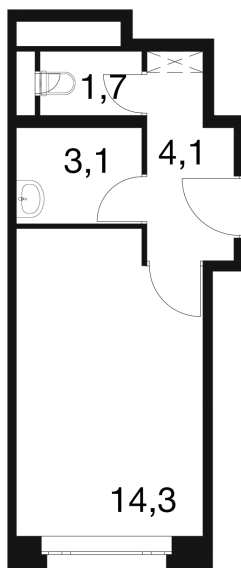

Номер: 617

# Студия 22.6 м<sup>2</sup>

Отсканируйте QR-код и  
смотрите на сайте dom-  
ideal.group

№23	23,3
-----	------

~~5 730 682 руб.~~

**5 501 455 руб.**

Скидка 4%

White Box

Этаж