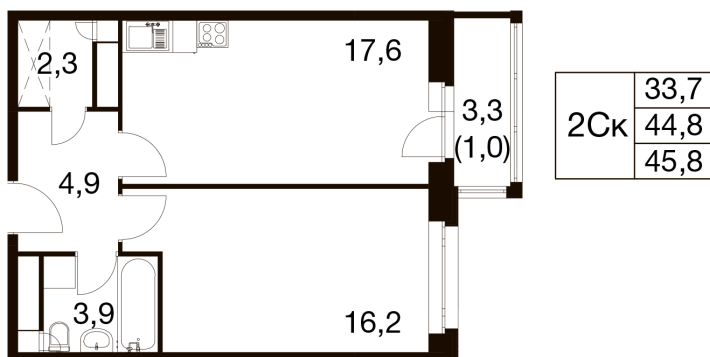

Номер: 552

1 КОМНАТНАЯ 44.2 м²

Отсканируйте QR-код и
смотрите на сайте dom-
ideal.group

~~11 497 090 руб.~~

10 347 381 руб.

Скидка 10%

Чистовая отделка

Этаж