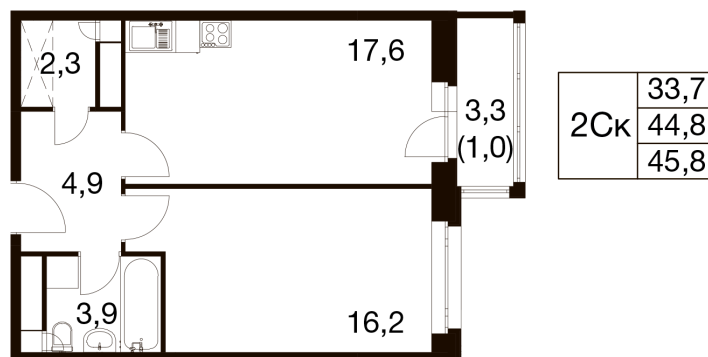

Номер: 538

1 КОМНАТНАЯ 44.2 м²

Отсканируйте QR-код и
смотрите на сайте dom-
ideal.group

~~11 472 990 руб.~~

10 325 691 руб.

Скидка 10%

Чистовая отделка

Этаж