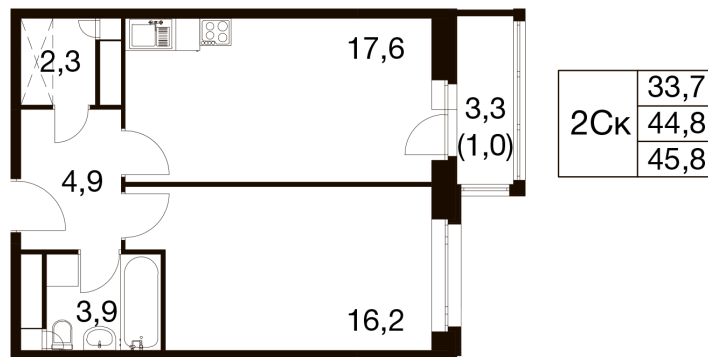

Номер: 538

1 КОМНАТНАЯ 44.2 м²

Отсканируйте QR-код и
смотрите на сайте dom-
ideal.group

~~11 472 990 руб.~~

9 752 042 руб.

Скидка 15%

Чистовая отделка

Этаж