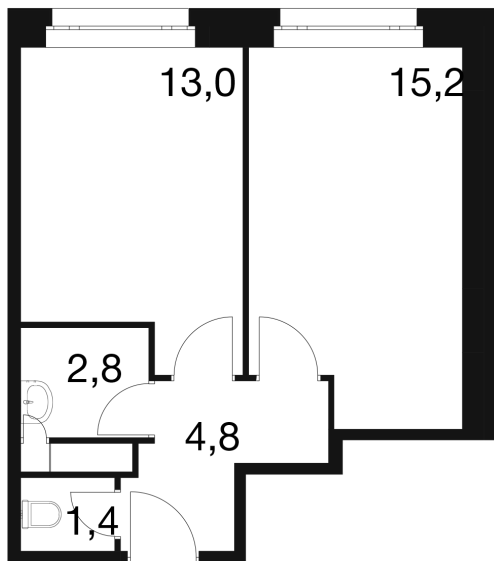

Номер: 620

Отсканируйте QR-код и
смотрите на сайте dom-
ideal.group

1 КОМНАТНАЯ 37.2 м²

№26 37,2

~~8 009 532 руб.~~

7 689 151 руб.

Скидка 4%

White Box

Этаж

2

Секция

4

30.06.2026 18:38 (Мск)

Не является публичной офертой, цена может быть скорректирована.
Информация взята с сайта «dom-ideal.group».