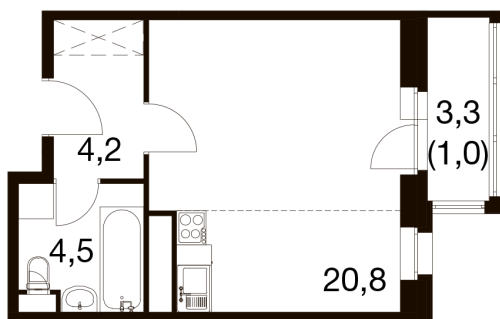

Номер: 228

Студия 29.3 м²

Отсканируйте QR-код и
смотрите на сайте dom-
ideal.group

1Сг	20,8
	29,5
	30,4

~~8 102 944 руб.~~

7 454 709 руб.

Скидка 8%

Чистовая отделка

Этаж

14

Секция

2

21.04.2026 14:59 (Мск)

Не является публичной офертой, цена может быть скорректирована. Информация взята с сайта «dom-ideal.group»