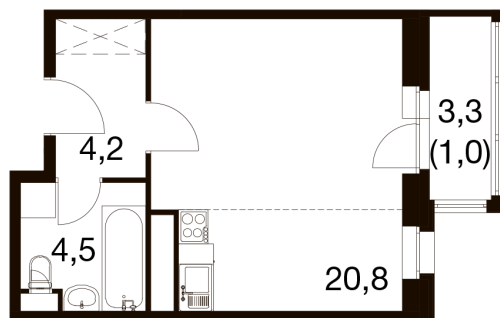

Номер: 228

Студия 29.3 м²

Отсканируйте QR-код и
смотрите на сайте dom-
ideal.group

1Сг	20,8
	29,5
	30,4

~~8 102 944 руб.~~

7 859 856 руб.

Скидка 3%

Чистовая отделка

Этаж

14

Секция

2

05.06.2026 17:41 (Мск)

Не является публичной офертой, цена может быть скорректирована.
Информация взята с сайта «dom-ideal.group».