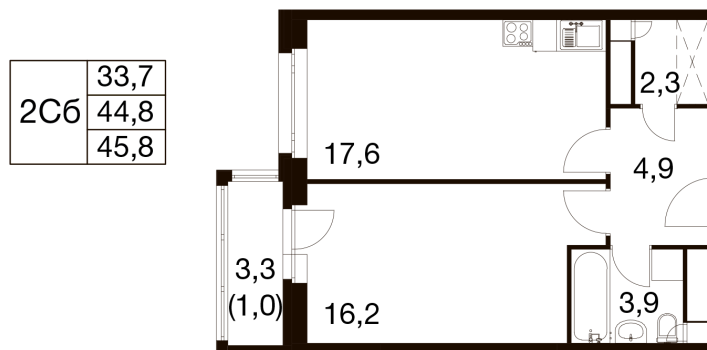

# 1 КОМНАТНАЯ 44.5 м<sup>2</sup>

~~11 497 090 руб.~~

10 347 381 руб.

Скидка 10%

Чистовая отделка

Этаж

15

Секция