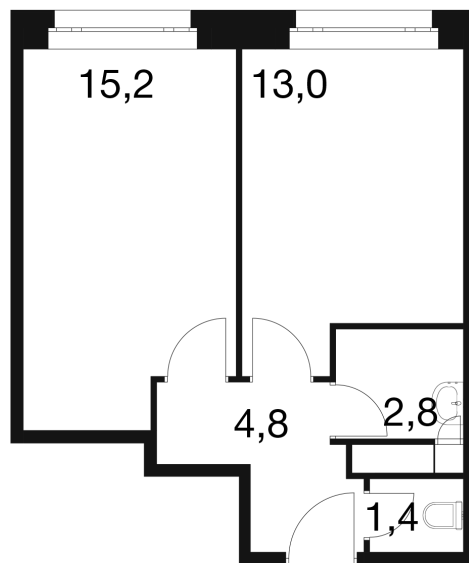

Номер: 618

Отсканируйте QR-код и
смотрите на сайте dom-
ideal.group

1 КОМНАТНАЯ 37.1 м²

№24 37,2

7 988 001 руб.

7 668 481 руб.

Скидка 4%

White Box

Этаж

2

Секция

4

30.06.2026 18:30 (Мск)

Не является публичной офертой, цена может быть скорректирована.
Информация взята с сайта «dom-ideal.group».