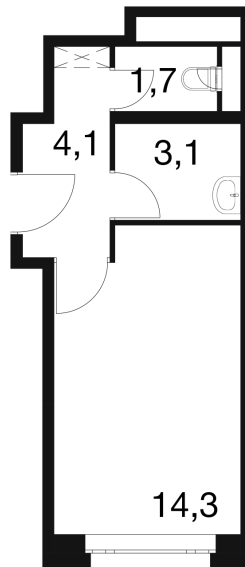

Номер: 626

Студия 23.2 м²

Отсканируйте QR-код и
смотрите на сайте dom-
ideal.group

№32	23,3
-----	------

~~5 882 128 руб.~~

5 646 843 руб.

Скидка 4%

White Box