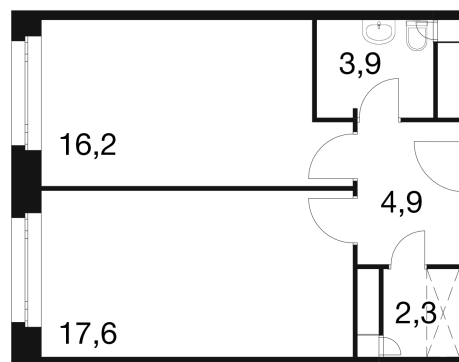

# 1 КОМНАТНАЯ 44.6 м<sup>2</sup>

№11 44,8

~~9 110 442 руб.~~

8 746 024 руб.

Скидка 4%

White Box

Этаж

2