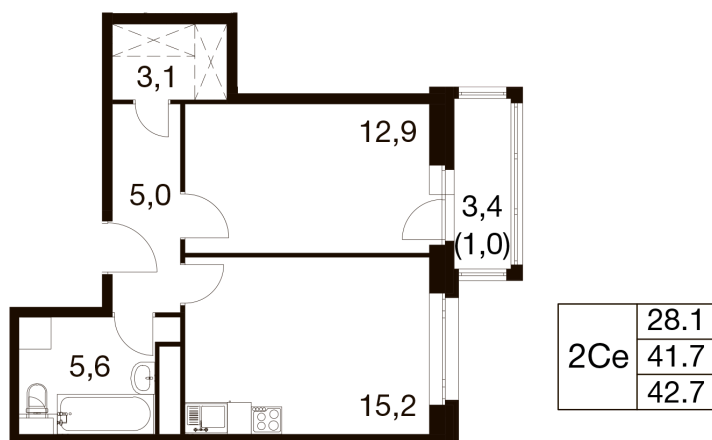

Номер: 285

1 КОМНАТНАЯ 41.5 м²

Отсканируйте QR-код и
смотрите на сайте dom-
ideal.group

~~11 233 926 руб.~~

10 110 533 руб.

Скидка 10%

Чистовая отделка

Этаж