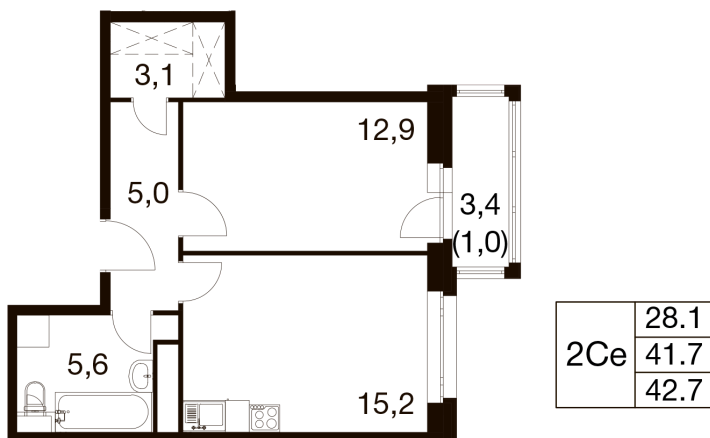

Номер: 285

1 КОМНАТНАЯ 41.5 м²

Отсканируйте QR-код и
смотрите на сайте dom-
ideal.group

~~11 233 926 руб.~~

10 110 533 руб.

Скидка 10%

Чистовая отделка

Этаж

9

Секция

3

28.06.2026 09:32 (Мск)

Не является публичной офертой, цена может быть скорректирована.
Информация взята с сайта «dom-ideal.group».