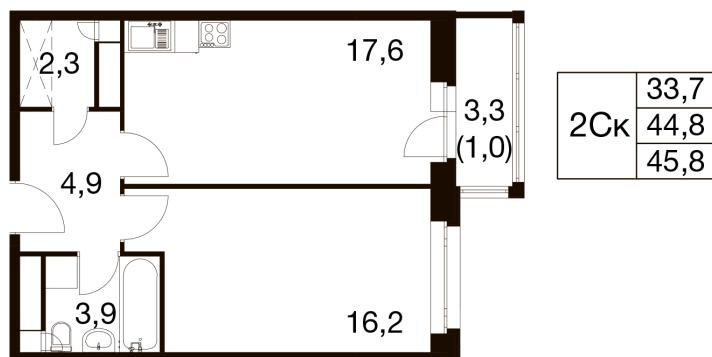

Номер: 489

1 КОМНАТНАЯ 44.5 м²

Отсканируйте QR-код и
смотрите на сайте dom-
ideal.group

~~11 448 880 руб.~~

10 303 992 руб.

Скидка 10%

Чистовая отделка

Этаж