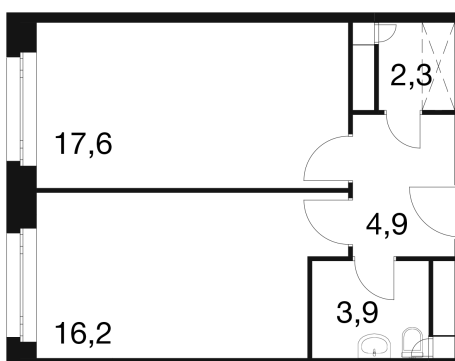

# 1 КОМНАТНАЯ 44.8 м<sup>2</sup>

№6	44,8
----	------

~~9 150 848 руб.~~

**8 784 814 руб.**

Скидка 4%

White Box

Этаж

2