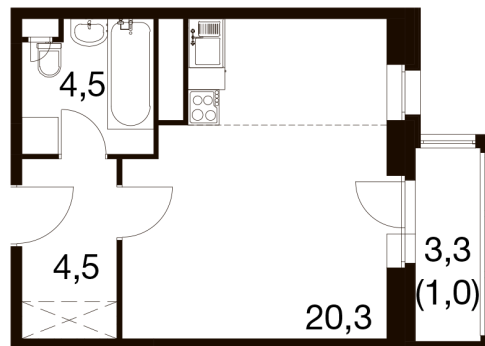

# Студия 29 м<sup>2</sup>

Отсканируйте QR-код и  
смотрите на сайте dom-  
ideal.group

1Св	20,3
	29,3
	30,3

~~7 898 440 руб.~~

7 661 487 руб.

Скидка 3%

Чистовая отделка

Этаж