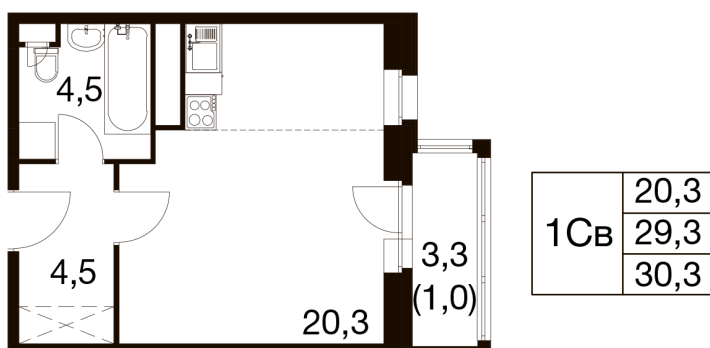

Номер: 225

Студия 29 м²

Отсканируйте QR-код и
смотрите на сайте dom-
ideal.group

~~7 898 440 руб.~~

7 266 565 руб.

Скидка 8%

Чистовая отделка

Этаж