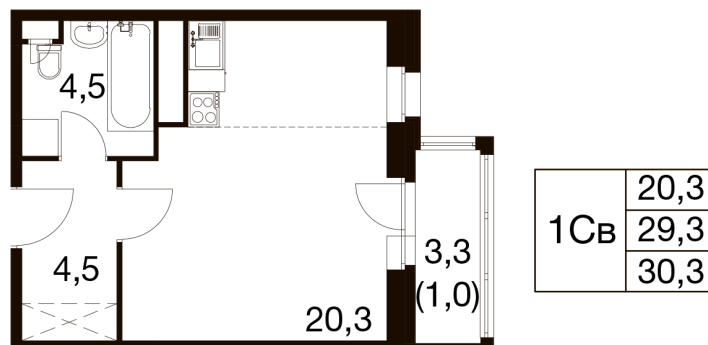

Номер: 225

Студия 29 м²

Отсканируйте QR-код и
смотрите на сайте dom-
ideal.group

~~7 898 440 руб.~~

7 266 565 руб.

Скидка 8%

Чистовая отделка

Этаж