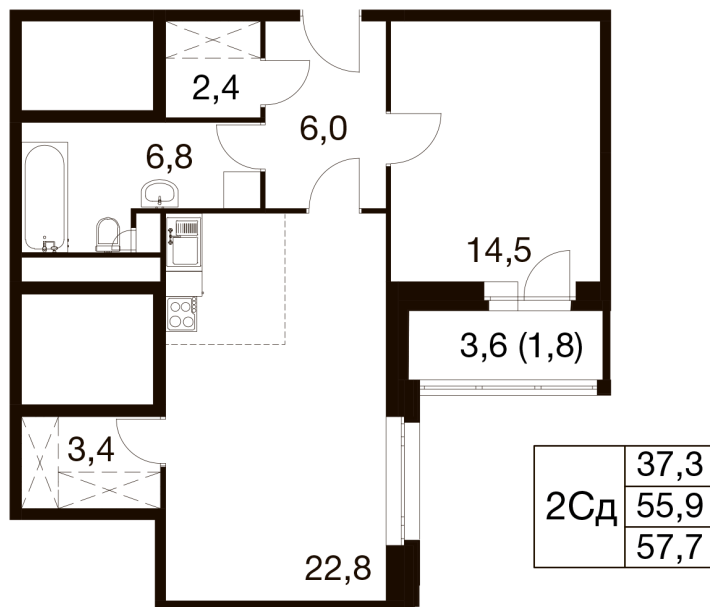

Номер: 333

Отсканируйте QR-код и
смотрите на сайте dom-
ideal.group

2 КОМНАТНАЯ 55.5 м²

~~13 329 047 руб.~~

11 596 270 руб.

Скидка 13%

Чистовая отделка

Этаж

16

Секция

3

21.04.2026 14:56 (Мск)

Не является публичной офертой, цена может быть скорректирована. Информация взята с сайта «dom-ideal.group»