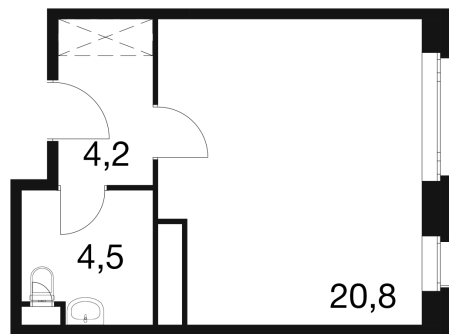

Номер: 603

Студия 29 м²

Отсканируйте QR-код и
смотрите на сайте dom-
ideal.group

№10	29,4
-----	------

~~6 419 440 руб.~~

5 456 524 руб.

Скидка 15%

White Box

Этаж

2

Секция

2

30.06.2026 18:34 (Мск)

Не является публичной офертой, цена может быть скорректирована.
Информация взята с сайта «dom-ideal.group».