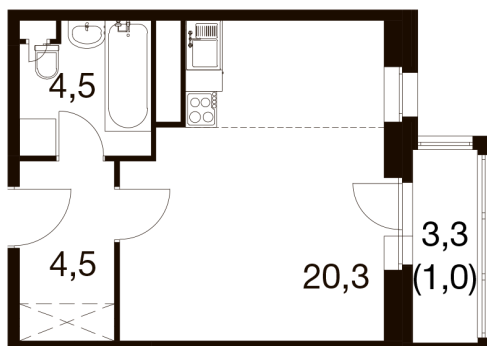

Номер: 95

Студия 29.2 м²

Отсканируйте QR-код и
смотрите на сайте dom-
ideal.group

1Св	20,3
	29,3
	30,3

7 882 978 руб.

7 252 340 руб.

Скидка 8%

Чистовая отделка

Этаж

12

Секция

1

05.06.2026 16:40 (Мск)

Не является публичной офертой, цена может быть скорректирована.
Информация взята с сайта «dom-ideal.group».