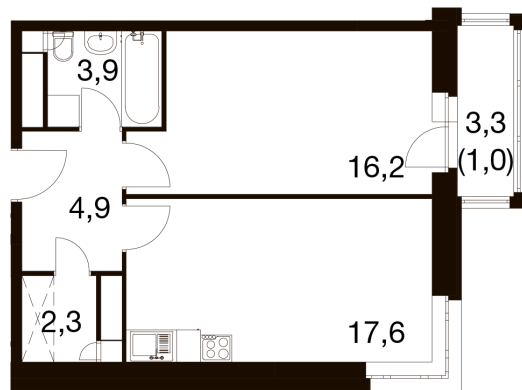

Номер: 483

1 КОМНАТНАЯ 44.1 м²

Отсканируйте QR-код и
смотрите на сайте dom-
ideal.group

| | |
|-----|------|
| 2Сл | 33,7 |
| | 44,8 |
| | 45,8 |

~~11 448 880 руб.~~

10 303 992 руб.

Скидка 10%

Чистовая отделка

Этаж

5

Секция

6

05.06.2026 17:35 (Мск)

Не является публичной офертой, цена может быть скорректирована.
Информация взята с сайта «dom-ideal.group».