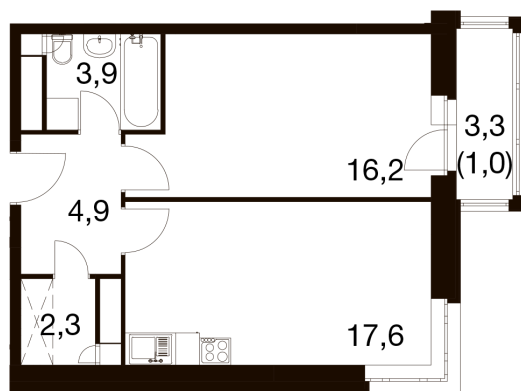

Номер: 483

1 КОМНАТНАЯ 44.1 м²

Отсканируйте QR-код и
смотрите на сайте dom-
ideal.group

	33,7
2Сл	44,8
	45,8

~~11 448 880 руб.~~

9 731 548 руб.

Скидка 15%

Чистовая отделка

Этаж

5

Секция

6

21.04.2026 16:36 (Мск)

Не является публичной офертой, цена может быть скорректирована. Информация взята с сайта «dom-ideal.group»