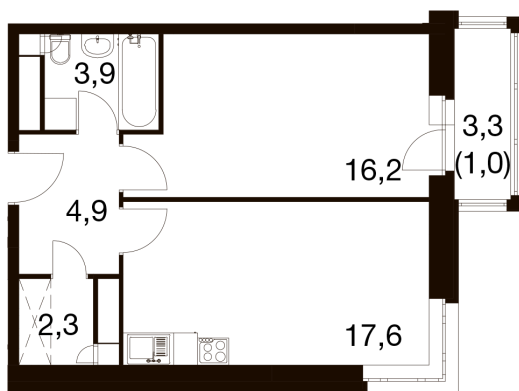

Номер: 483

1 КОМНАТНАЯ 44.1 м²

Отсканируйте QR-код и
смотрите на сайте dom-
ideal.group

| | |
|-----|------|
| | 33,7 |
| 2Сл | 44,8 |
| | 45,8 |

~~11 448 880 руб.~~

9 731 548 руб.

Скидка 15%

Чистовая отделка

Этаж

5

Секция

6

21.04.2026 14:58 (Мск)

Не является публичной офертой, цена может быть скорректирована. Информация взята с сайта «dom-ideal.group»