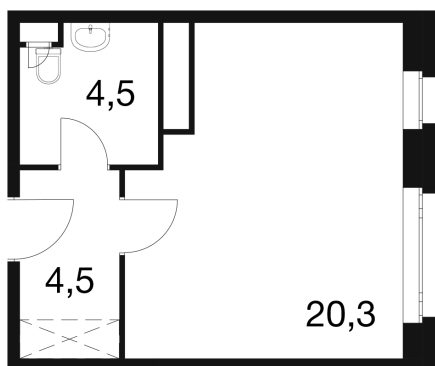

# Студия 28.8 м<sup>2</sup>

Отсканируйте QR-код и  
смотрите на сайте dom-  
ideal.group

№9	29,3
----	------

~~6 375 456 руб.~~

**5 419 138 руб.**

Скидка 15%

White Box

Этаж