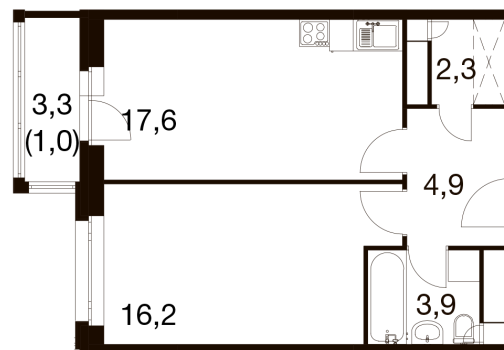

Номер: 329

Отсканируйте QR-код и
смотрите на сайте dom-
ideal.group

1 КОМНАТНАЯ 44.4 м²

	33,7
2Си	44,8
	45,8

~~11 545 300 руб.~~

10 390 770 руб.

Скидка 10%

Чистовая отделка

Этаж

15

Секция

3

28.06.2026 09:29 (Мск)

Не является публичной офертой. цена может быть скорректирована.
Информация взята с сайта «dom-ideal.group».