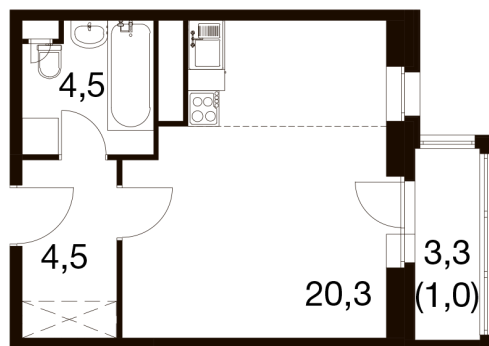

Номер: 227

Студия 28.9 м²

Отсканируйте QR-код и
смотрите на сайте dom-
ideal.group

1Св	20,3
	29,3
	30,3

~~7 913 918 руб.~~

7 676 501 руб.

Скидка 3%

Чистовая отделка

Этаж

14

Секция

2

05.06.2026 16:39 (Мск)

Не является публичной офертой, цена может быть скорректирована.
Информация взята с сайта «dom-ideal.group».