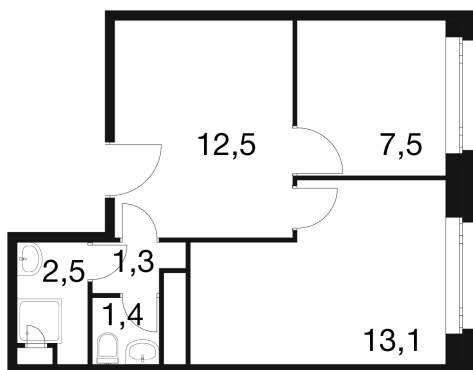

# 1 КОМНАТНАЯ 37.7 м<sup>2</sup>

№40 38,9

~~8 116 810 руб.~~

7 792 138 руб.

Скидка 4%

White Box

Этаж

2