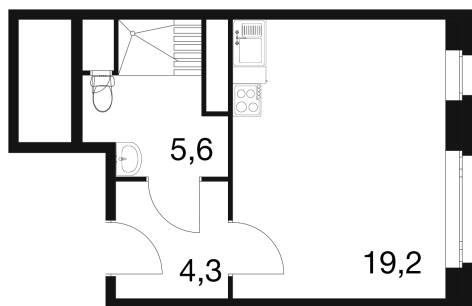

Номер: 608

Студия 29.3 м²

Отсканируйте QR-код и
смотрите на сайте dom-
ideal.group

№15 29,1

~~6 485 848 руб.~~

6 226 414 руб.

Скидка 4%

White Box

Этаж

2

Секция

2

30.06.2026 18:34 (Мск)

Не является публичной офертой, цена может быть скорректирована.
Информация взята с сайта «dom-ideal.group».