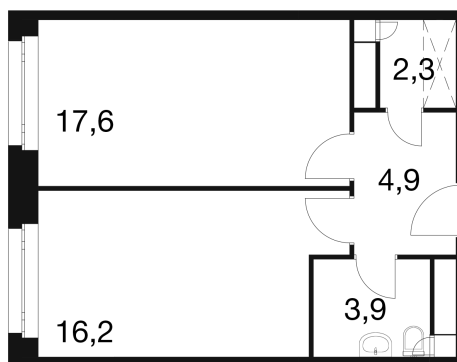

# 1 КОМНАТНАЯ 44.3 м<sup>2</sup>

№18	44,8
-----	------

~~9 049 161 руб.~~

8 687 195 руб.

Скидка 4%

White Box

Этаж

2