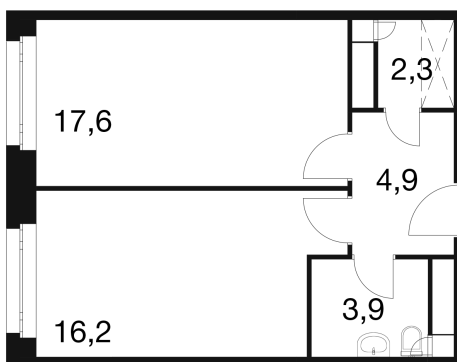

Номер: 612

Отсканируйте QR-код и
смотрите на сайте dom-
ideal.group

1 КОМНАТНАЯ 44.3 м²

№18	44,8
-----	------

~~9 049 161 руб.~~

8 687 195 руб.

Скидка 4%

White Box

Этаж

2

Секция

3

30.06.2026 18:30 (Мск)

Не является публичной офертой, цена может быть скорректирована.
Информация взята с сайта «dom-ideal.group».