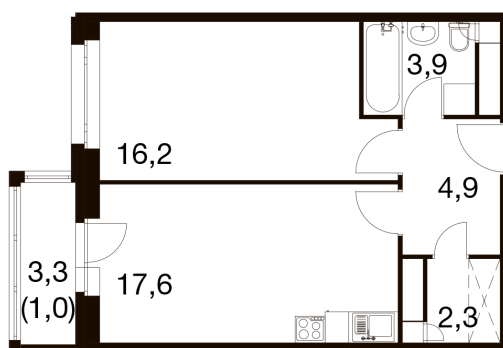

Номер: 323

Отсканируйте QR-код и
смотрите на сайте dom-
ideal.group

1 КОМНАТНАЯ 44.5 м²

	33,7
2Ск	44,8
	45,8

~~11 521 200 руб.~~

9 793 020 руб.

Скидка 15%

Чистовая отделка

Этаж

14

Секция

3

21.04.2026 14:49 (Мск)

Не является публичной офертой, цена может быть скорректирована. Информация взята с сайта «dom-ideal.group»