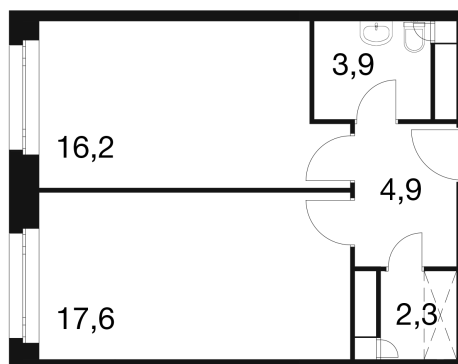

# 1 КОМНАТНАЯ 44.2 м<sup>2</sup>

№19 44,8

9 028 734 руб.

## 8 667 585 руб.

Скидка 4%

White Box

Этаж

2

Секция

3

30.06.2026 21:05 (Мск)